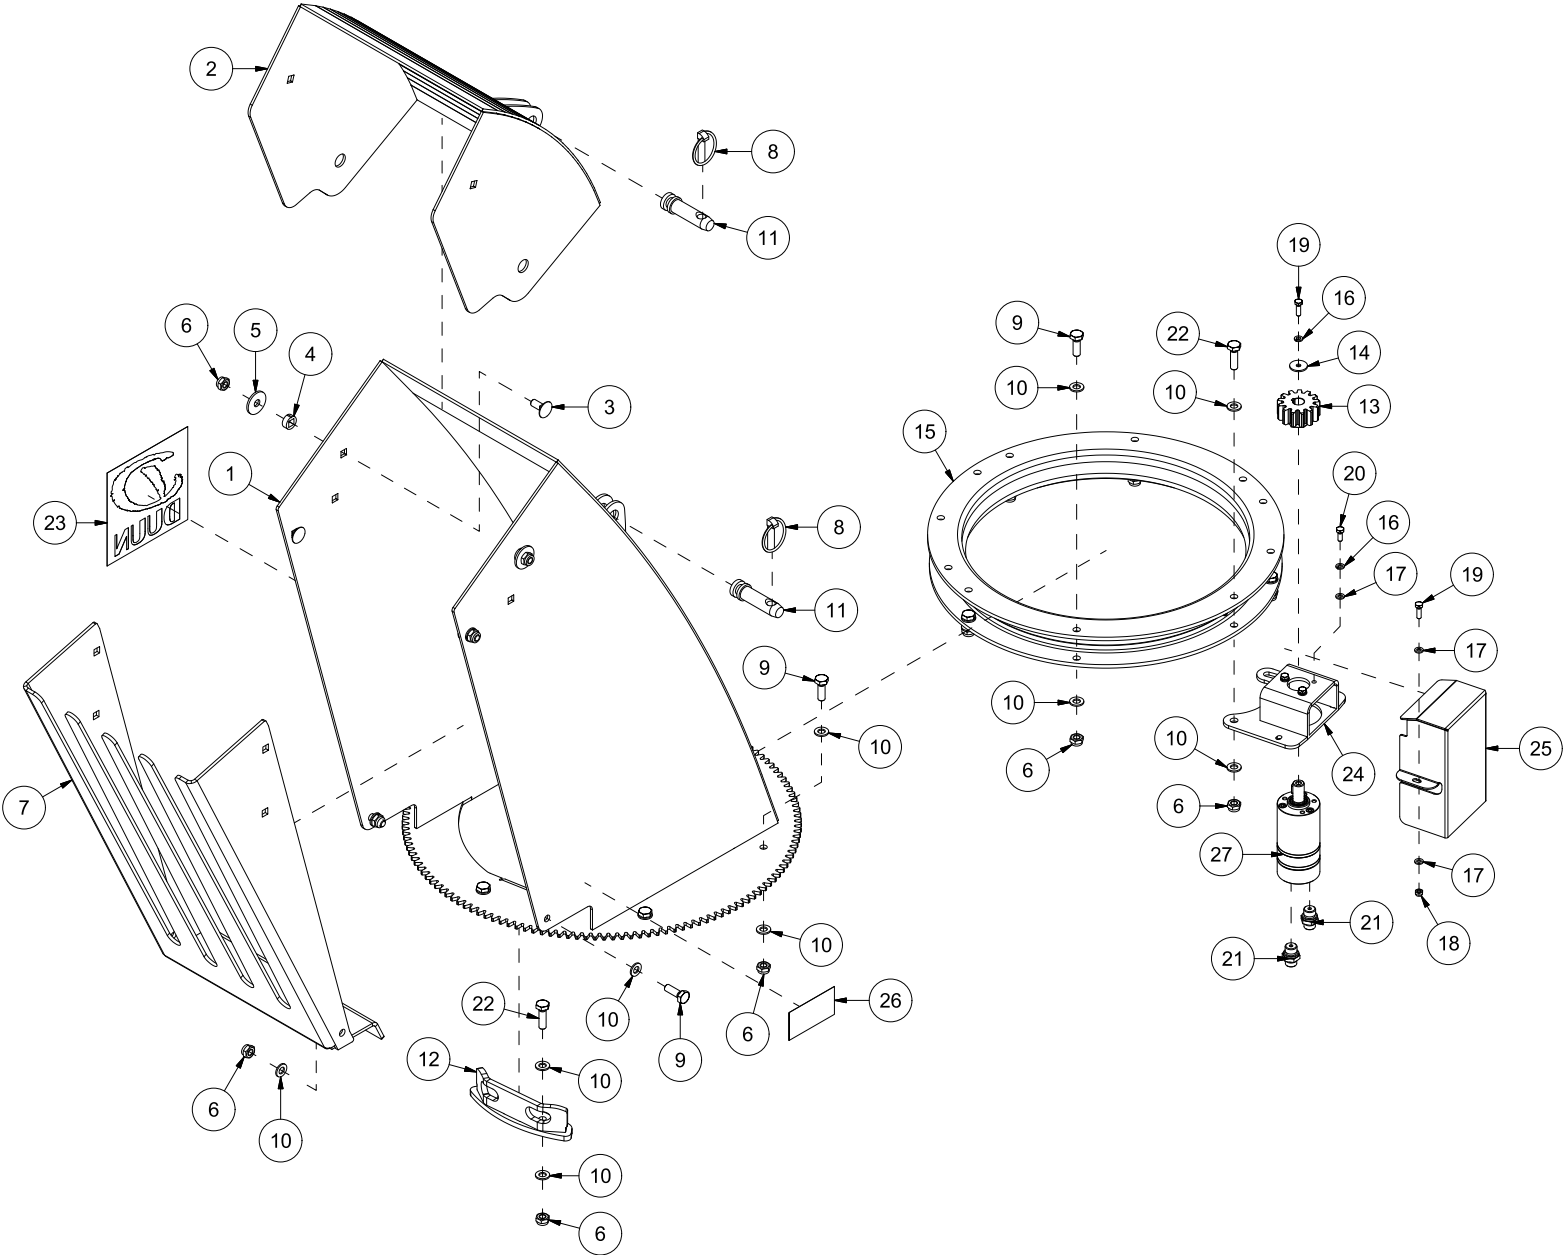

Pos	Ant	Artikkelnr	Beskrivelse
1	1	1251384	Utkastertut 70 cm
2	1	1251382	Utløpsklaff 70 cm
3	4	2344330	Låseskrue M10x25 ElZn 8.8 DIN 603
4	2	1252039	Opplagringsskive
5	2	2533065	Karosseriskive Ø11/35x3
6	22	2483610	Lockingmutter M10 ElZn DIN 985
7	1	1251385	Rist for tut
8	2	2556142	Orepinne Ø10x40
9	14	2422299	Sekskantskrue M10x30 ElZn 8.8 DIN 933
10	38	2531060	Underlagsskive M10 ElZn DIN 125
11	2	2526317	Bolt Ø19,8x45
12	1	1251152	Stopper mot skrog
13	1	2964105	Tannhjul modul 4
14	1	1251198	Skive for tannhjul
15	1	1251136	Kulesvingkrans Ø500
16	4	2538039	Fjærskive M6 A4 DIN 127
17	7	2537036	Underlagskive M6 A4 DIN 125
18	2	2483808	Lockinmutter M6 A4 DIN 985
19	3	2426205	Sekskantskrue M6x20 A4 DIN933
20	3	2426200	Sekskantskrue M6x16 A4 DIN 933
21	2	2957751	Ansatsnippel GEK BSP 3/8" L10 ED Ø3,0
22	4	2422301	Sekskantskrue M10x35 ElZn 8.8 DIN 933
23	1	2935150	Klebemerke Duun 160x160
24	1	12512015	Brakett f/oljemotor
25	1	12512006	Lokk o/hydraulikmotor
26	2	2935088	Klebemerke 90x48 Klemfare hånd
27	1	2955504	Hydraulikmotor 40 ccm