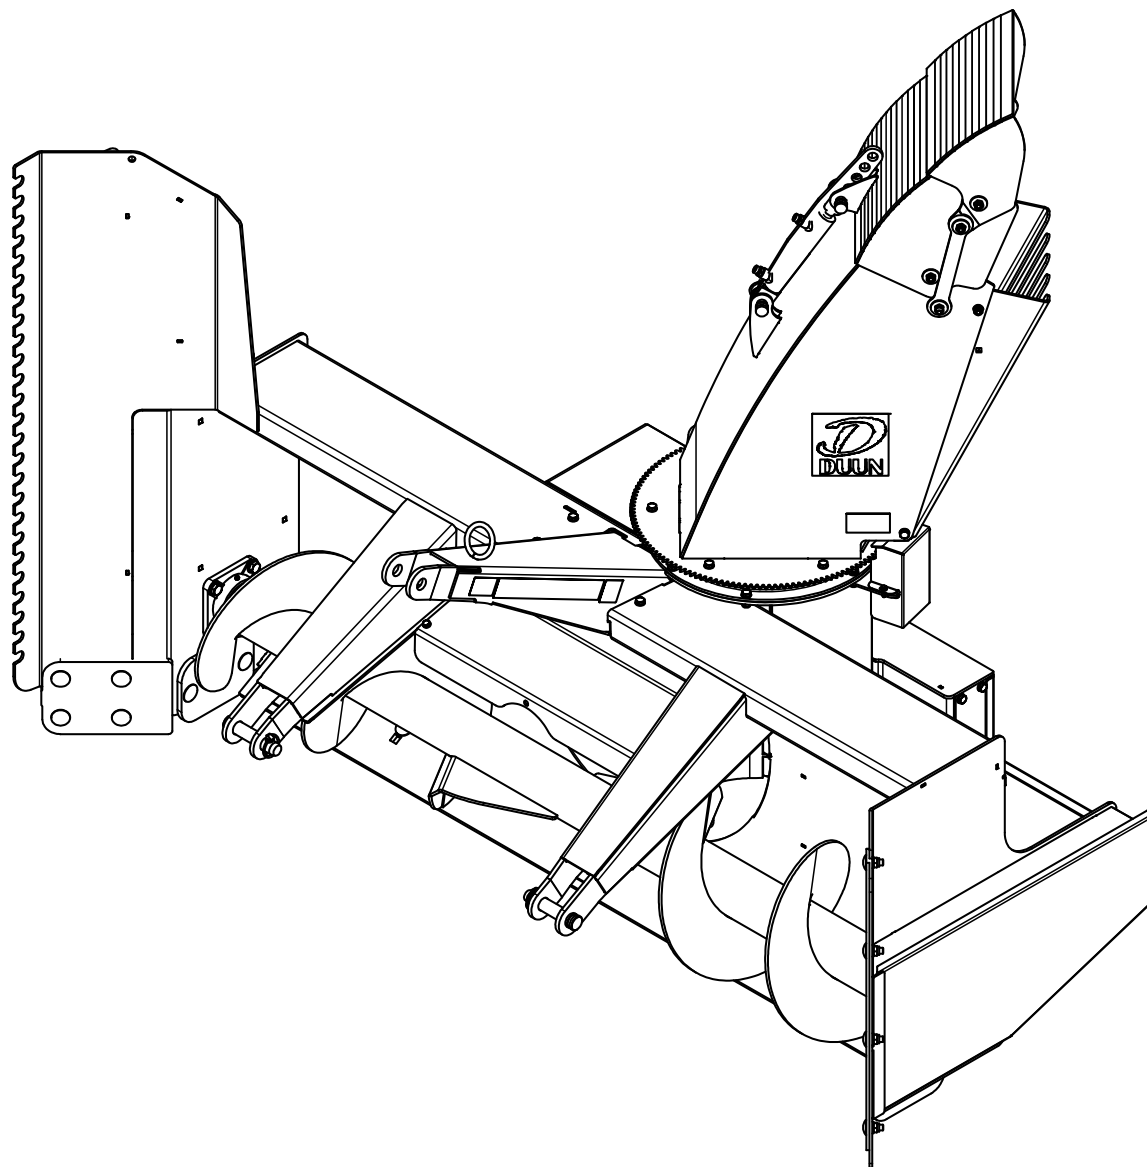

# TF220 Reseveredelskatalog

Serienummer: f.o.m. 150001 | t.o.m. 150088

Innholdsfortegnelse

INNHALDSFORTEGNELSE .....	2
25228001   SKROG OG DEKSLER .....	4
25228002   UTKASTERVIFTE.....	6
25228003   INNMATERSKRUE .....	8
25228004   UTKASTERTUT.....	10
25228005   NEDBREKKSCLAFF .....	12
25228006   SYLINDER UTKASTERTUT .....	14
25228007   STAG UTKASTERTUT.....	16
25228008   GIRBOKS OG KJEDER .....	18
25228009   GLIDESKO.....	20
25228010   KANTSKJÆR HØYRE SIDE.....	22
25228011   SNØSAMLER VENSTRE SIDE .....	24
25228012   SLITESTÅL KANTSKJÆR .....	26

Pos	Ant	Artikkelnr	Beskrivelse
1	1	1252230	Skrog TF220
2	1	1252270	Slitestål
3	11	2344491	Låseskrue M16x45 EIZn 8.8 DIN 603
4	11	2489175	Lockingmutter med flens M16 EIZn DIN 6926
5	2	1252296	Slitestål kant TF220
6	1	1252242	Deksel over innmaterskrue
7	1	1252289	Deksel venstre side
8	8	2483610	Lockingmutter M10 EIZn DIN 985
9	18	2531060	Underlagsskive M10 EIZn DIN 125
10	7	2422297	Sekskantskrue M10x25 EIZn 8.8 DIN 933
11	8	2531047	Underlagsskive M8 EIZn DIN 125
12	5	2483609	Lockingmutter M8 EIZn DIN 985
13	2	2556142	Orepinne Ø10x40
14	4	2422246	Sekskantskrue M8x25 EIZn 8.8 DIN 933
15	1	2935116	Klebmerke TF220
16	2	2551730	Trekkarmsbolt kat. 2 Ø28x95
17	1	2935121	Klebmerke 45x309 Snøfres 540 rpm samleskilt
18	1	2935063	Klebmerke 68x40 CE
19	2	2534060	Fjærskive M10 EIZn DIN 127
20	2	2422295	Sekskantskrue M10x20 EIZn 8.8 DIN 933
21	1	1252240	Deksel bak
22	1	1252241	Plate ved ledd
23	1	1252244	Deksel bak side
24	1	2422256	Sekskantskrue M8x50 EIZn 8.8 DIN 931
25	1	2422310	Sekskantskrue M10x60 EIZn 8.8 DIN 931