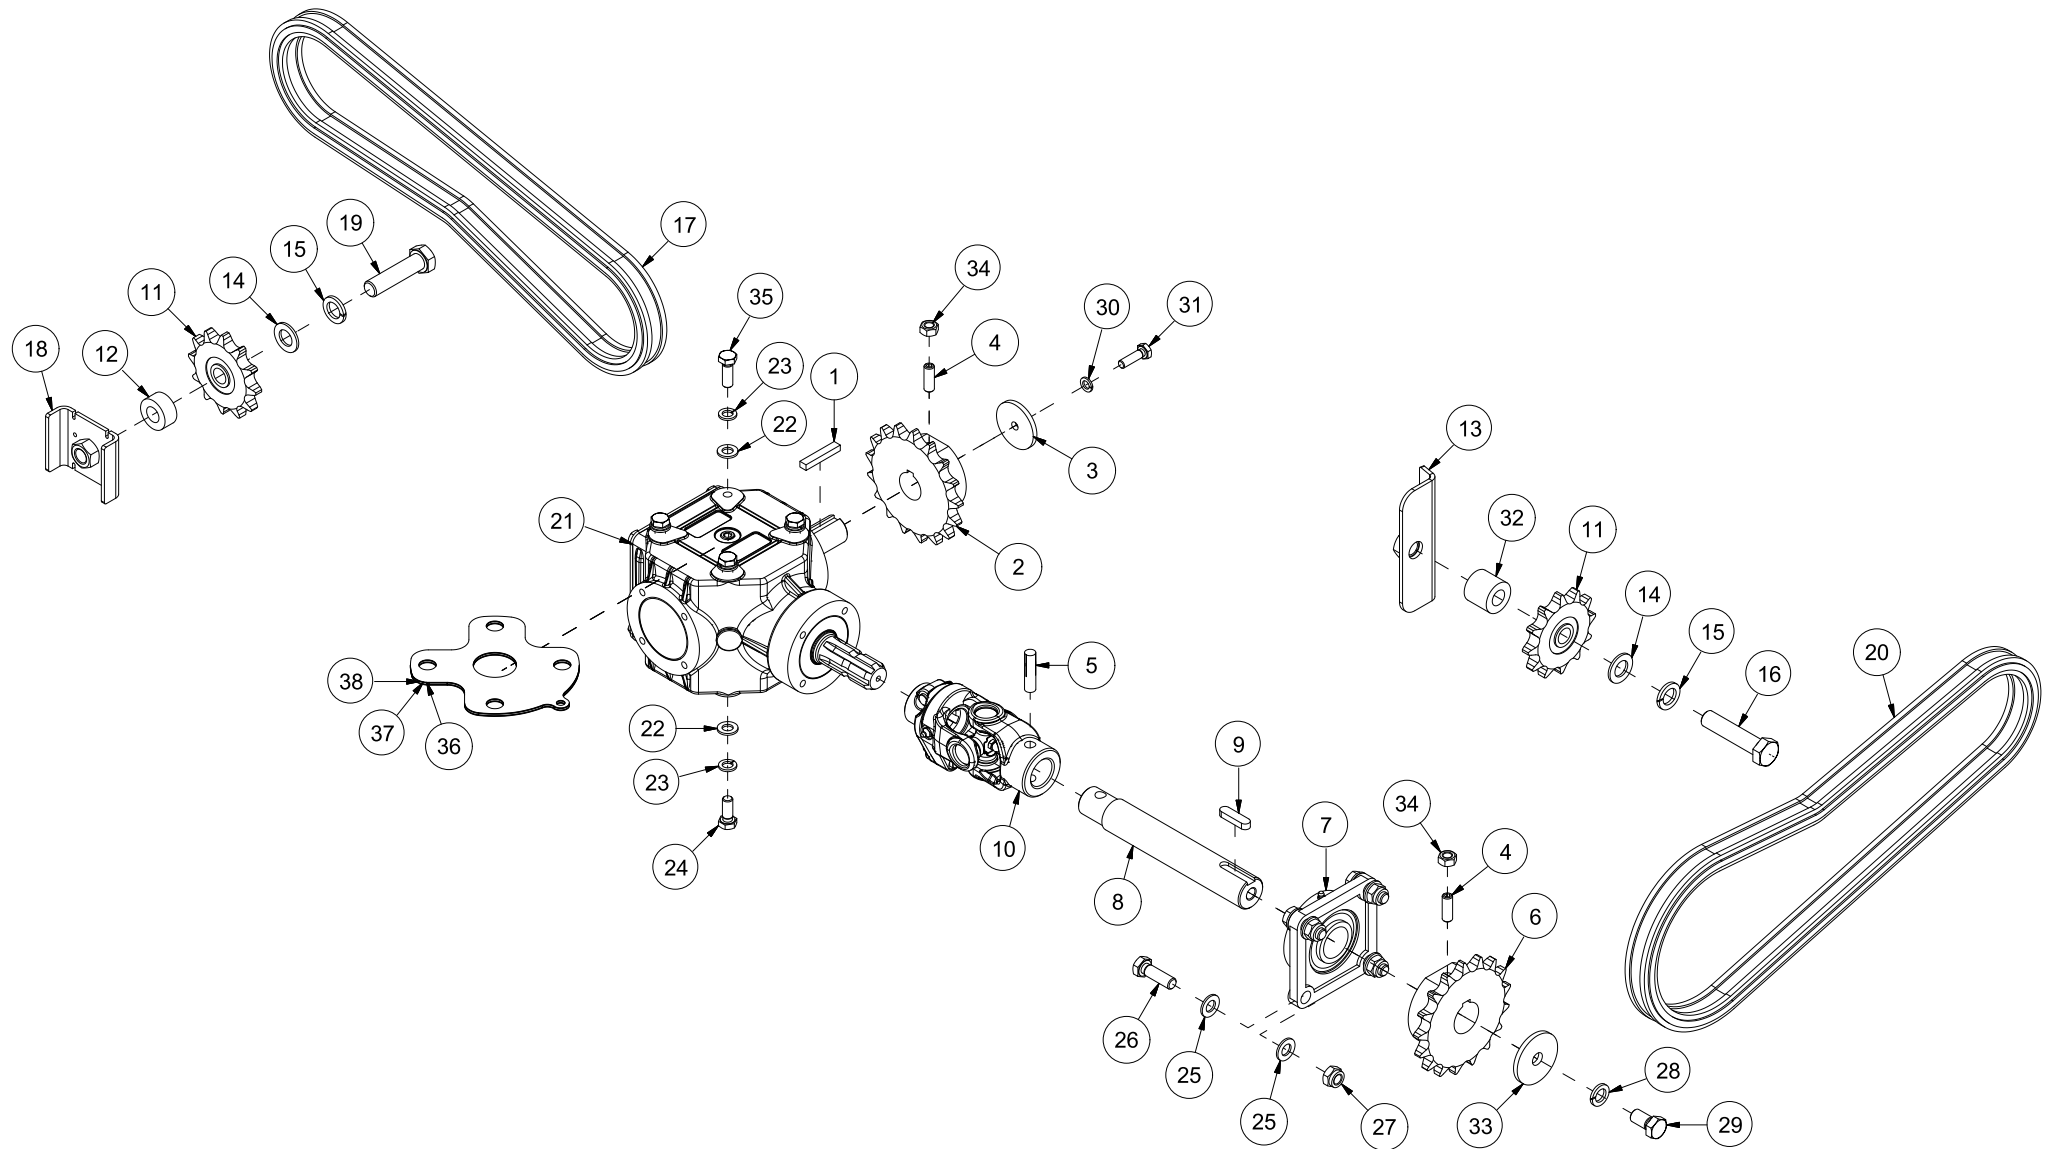

Pos	Ant	Artikkelnr	Beskrivelse
1	1	2115147	Passkile 10x8 L56 St DIN 6885B
2	1	2964210	Kjedehjul 1" Z17 Ø35
3	1	1252253	Skive Ø10/60x6
4	2	2473350	Gjengestift hul M12x35 St DIN 916
5	1	2527128	Låsestift 13x55 DIN 1474
6	1	2964212	Kjedehjul 1" Z17 Ø40
7	1	2954173	Flenslager UCF 208 40mm
8	1	1252233	Aksel for kjededrift
9	1	2115160	Passkile 12x8 L45 St DIN 6885A
10	1	2962193	Ledd- Ø35-1 3/8"
11	2	2954120	Kjedestrammehjul 1" 12 t
12	1	1252283	Hylse
13	1	1252291	Mutterplate
14	2	2531086	Underlagsskive M20 EIZn DIN 125
15	2	2534086	Fjærskive M20 EIZn DIN 127
16	1	2422582	Sekskantskrue M20x90 EIZn 8.8 DIN 931
17	1	2963122	Rullekjede 1" Simplex 53 ledd
18	1	1252090	Mutterplate
19	1	2422581	Sekskantskrue M20x80 EIZn 8.8 DIN 931
20	1	2963121	Rullekjede 1" Simplex 57 ledd
21	1	2961119	Gearboks 1:1
22	8	2531069	Underlagsskive M12 EIZn DIN 125
23	8	2534069	Fjærskive M12 EIZn DIN 127
24	4	2422348	Sekskantskrue M12x30 EIZn 8.8 DIN 933
25	8	2531072	Underlagsskive M14 EIZn DIN 125
26	4	2422400	Sekskantskrue M14x45 EIZn 8.8 DIN 933
27	4	2483612	Lockingmutter M14 EIZn DIN 985
28	1	2534078	Fjærskive M16 EIZn DIN 127
29	1	2422485	Sekskantskrue M16x30 EIZn 8.8 DIN 933
30	1	2534060	Fjærskive M10 EIZn DIN 127
31	1	2422301	Sekskantskrue M10x35 EIZn 8.8 DIN 933
32	1	1252284	Hylse
33	1	1251340	Endeplate
34	2	2481611	Sekskantmutter M12 EIZn DIN 934
35	4	2422350	Sekskantskrue M12x35 EIZn 8.8 DIN 933
36	1	1252245	Shims girboks 4 mm
37	1	1252246	Shims girboks 3 mm
38	1	1252247	Shims girboks 2 mm