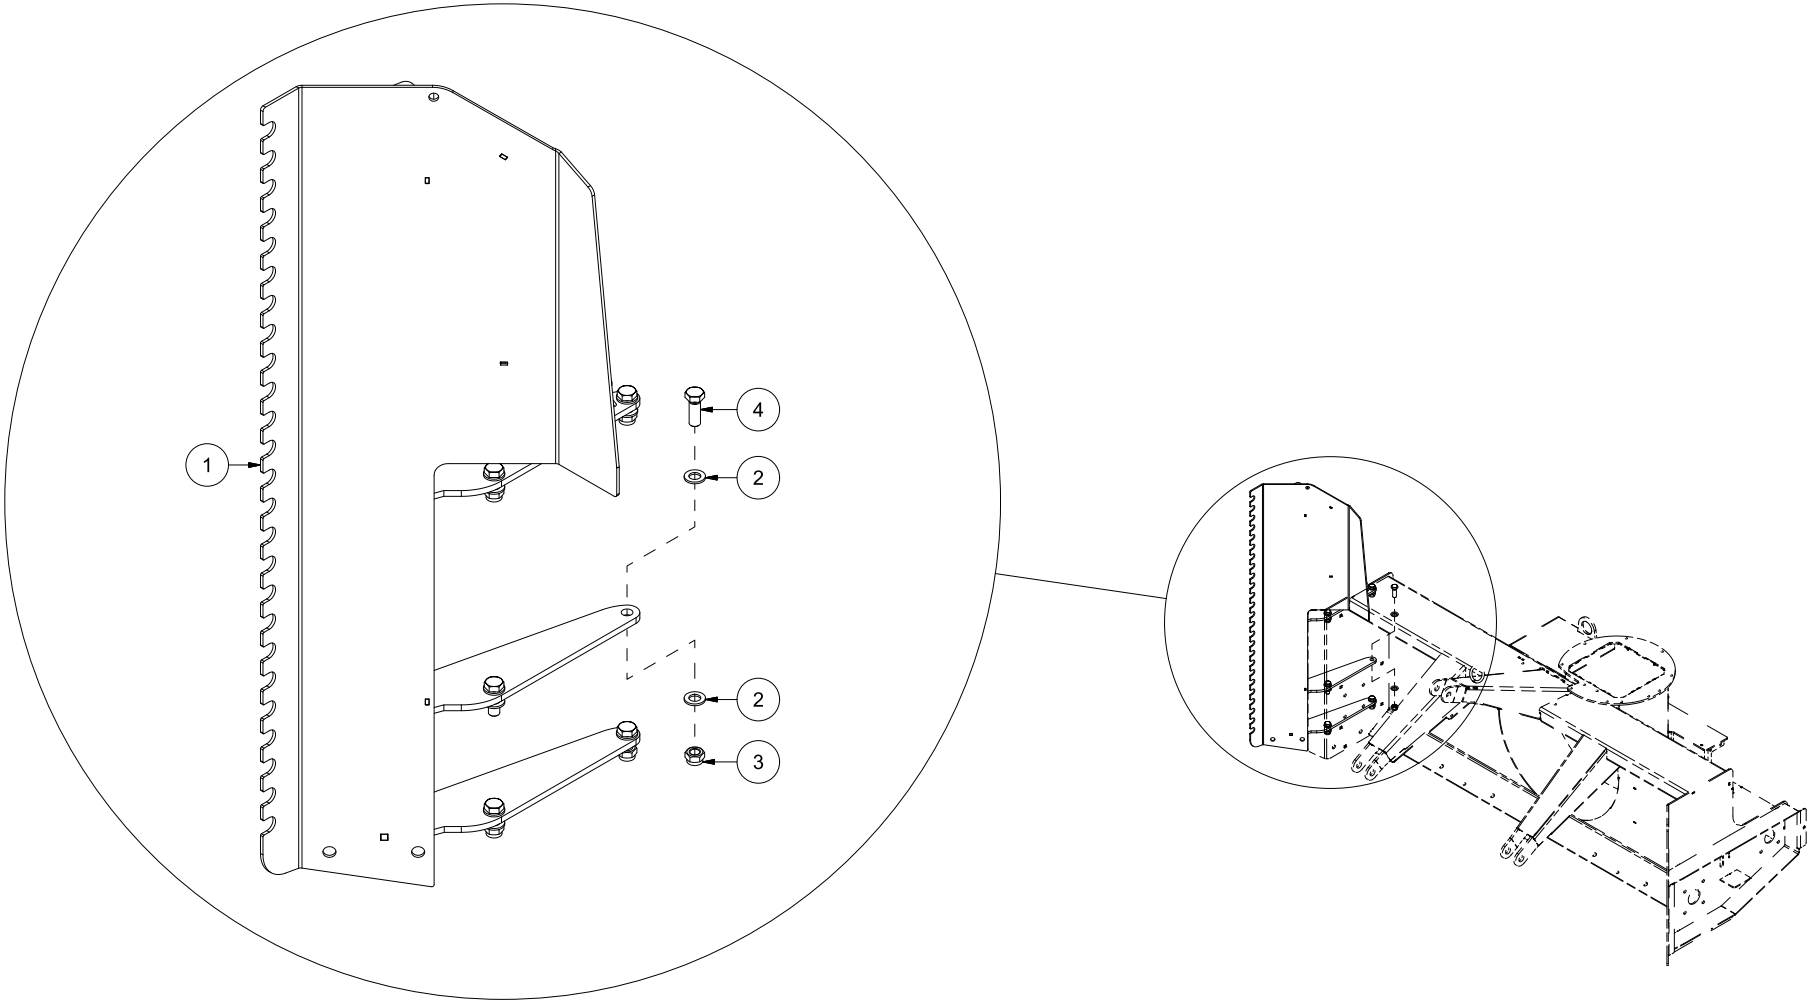

Pos	Ant	Artikkelnr	Beskrivelse
1	1	1252280	Kantskjær, høyre
2	12	2531078	Underlagsskive M16 EIZn DIN 125
3	6	2483613	Lockingmutter M16 EIZn DIN 985
4	6	2422491	Sekskantskrue M16x45 EIZn 8.8 DIN 933