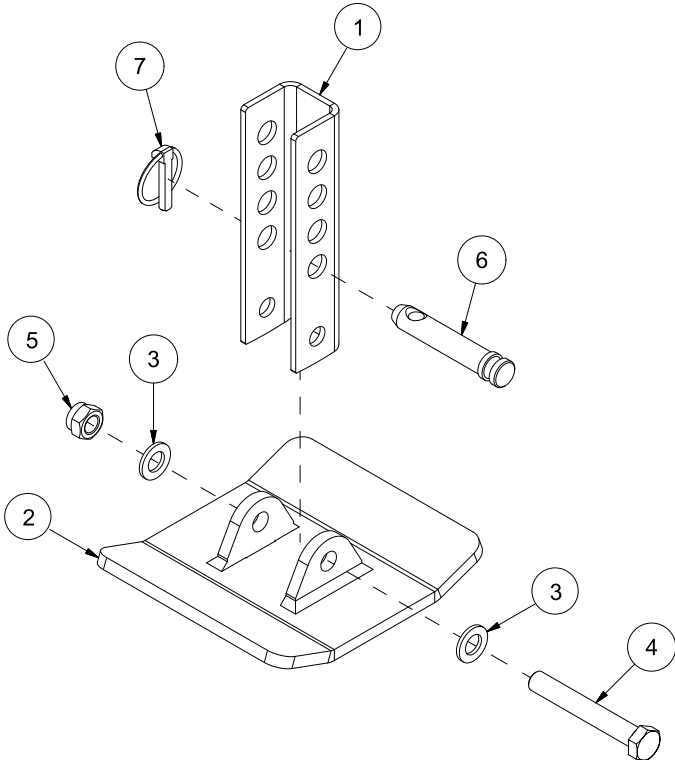

Pos	Ant	Artikkelnr	Beskrivelse
1	1	2955362	Sylinder 32x20x125 H20H20
2	2	2957754	Ansatsnippel GEK BSP 1/4" L10 ED

Pos	Ant	Artikkelnr	Beskrivelse
1	1	1252058	Stag for utløpsklaff

Pos	Ant	Artikkelnr	Beskrivelse
1	1	2115147	Passkile 10x8 L56 St DIN 6885B
2	1	2964210	Kjedehjul 1" Z17 Ø35
3	1	1252253	Skive Ø10/60x6
4	2	2473350	Gjengestift hul M12x35 St DIN 916
5	1	2527128	Låsestift 13x55 DIN 1474
6	1	2964212	Kjedehjul 1" Z17 Ø40
7	1	2954173	Flenslager UCF 208 40mm
8	1	1252233	Aksel for kjededrift
9	1	2115160	Passkile 12x8 L45 St DIN 6885A
10	1	2962193	Ledd- Ø35-1 3/8"
11	2	2954120	Kjedestrammehjul 1" 12 t
12	1	1252283	Hylse
13	1	1252291	Mutterplate
14	2	2531086	Underlagsskive M20 EIZn DIN 125
15	2	2534086	Fjærskive M20 EIZn DIN 127
16	1	2422582	Sekskantskrue M20x90 EIZn 8.8 DIN 931
17	1	2963122	Rullekjede 1" Simplex 53 ledd
18	1	1252090	Mutterplate
19	1	2422581	Sekskantskrue M20x80 EIZn 8.8 DIN 931
20	1	2963121	Rullekjede 1" Simplex 57 ledd
21	1	2961119	Gearboks 1:1
22	8	2531069	Underlagsskive M12 EIZn DIN 125
23	8	2534069	Fjærskive M12 EIZn DIN 127
24	4	2422348	Sekskantskrue M12x30 EIZn 8.8 DIN 933
25	8	2531072	Underlagsskive M14 EIZn DIN 125
26	4	2422400	Sekskantskrue M14x45 EIZn 8.8 DIN 933
27	4	2483612	Lockingmutter M14 EIZn DIN 985
28	1	2534078	Fjærskive M16 EIZn DIN 127
29	1	2422485	Sekskantskrue M16x30 EIZn 8.8 DIN 933
30	1	2534060	Fjærskive M10 EIZn DIN 127
31	1	2422301	Sekskantskrue M10x35 EIZn 8.8 DIN 933
32	1	1252284	Hylse
33	1	1251340	Endeplate
34	2	2481611	Sekskantmutter M12 EIZn DIN 934
35	4	2422350	Sekskantskrue M12x35 EIZn 8.8 DIN 933
36	1	1252245	Shims girboks 4 mm
37	1	1252246	Shims girboks 3 mm
38	1	1252247	Shims girboks 2 mm