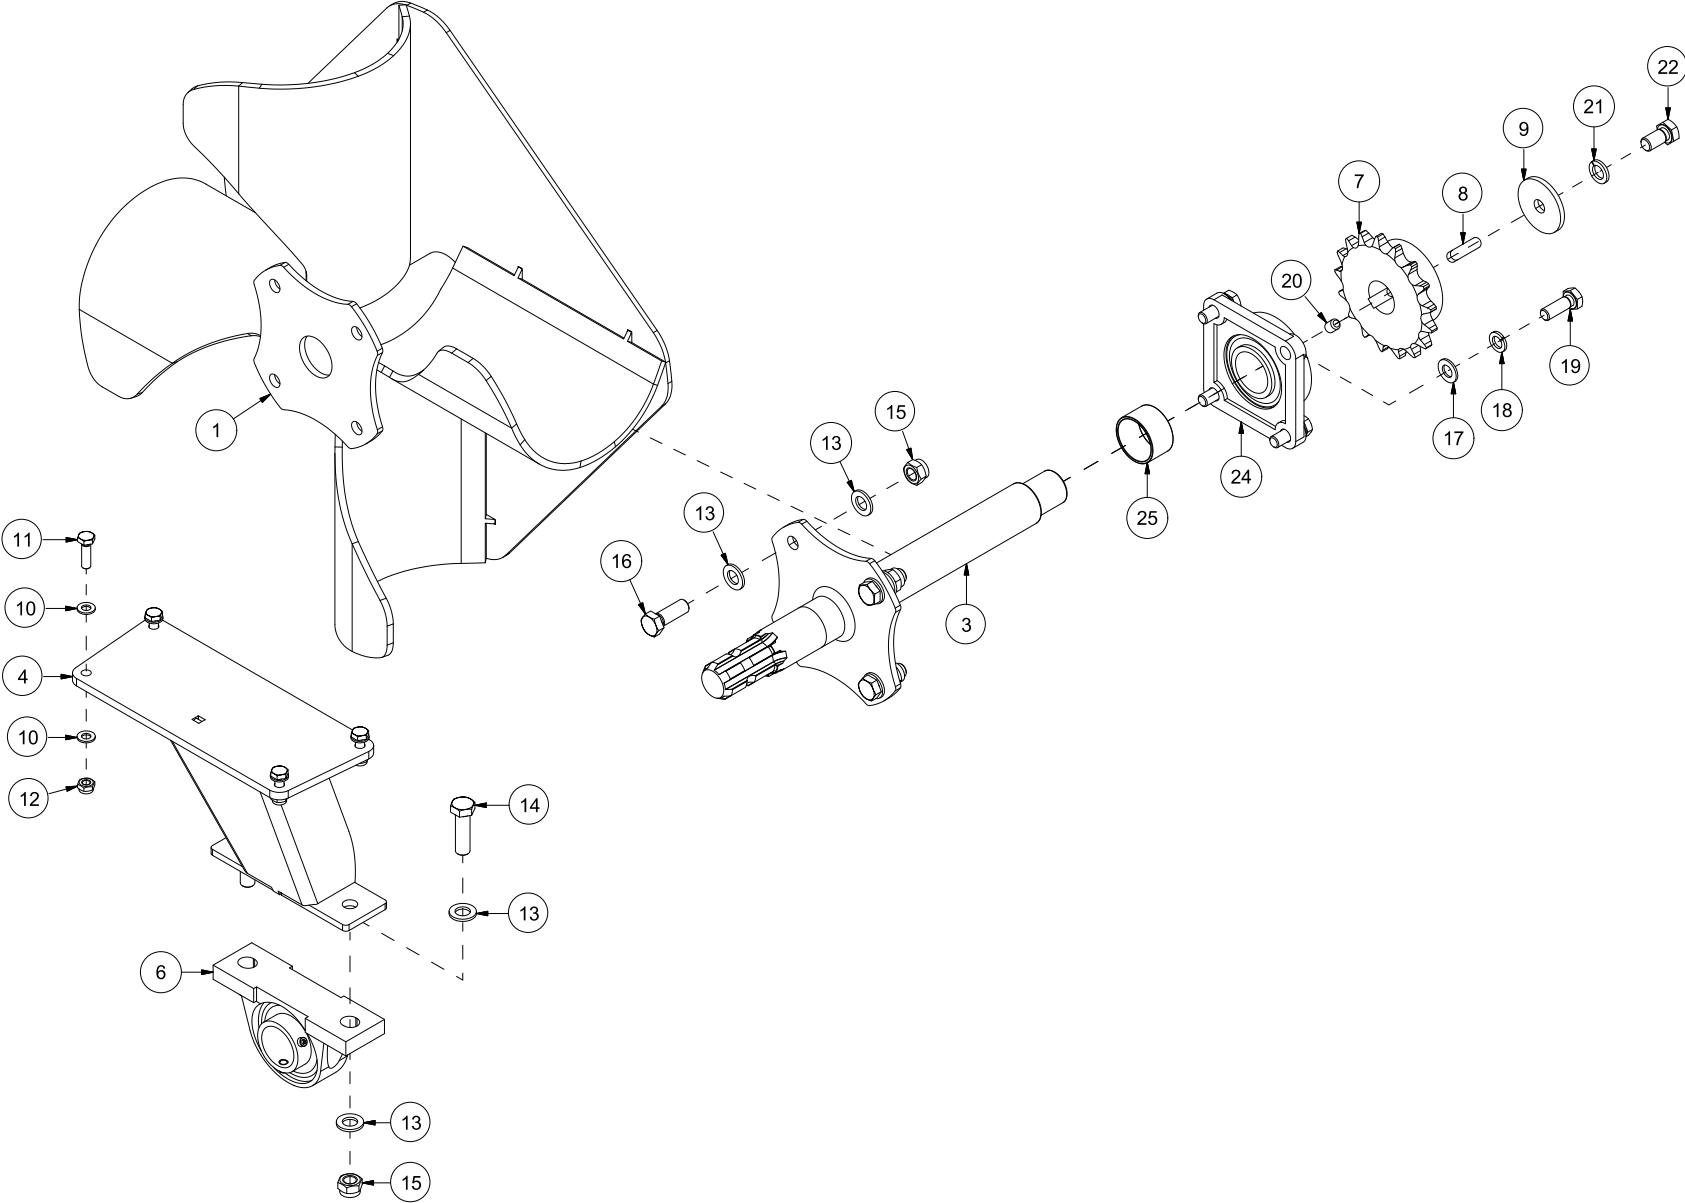

# TF220 Reseveredelskatalog

Serienummer: f.o.m. 150001 | t.o.m. 150088

Innholdsfortegnelse

INNHALDSFORTEGNELSE .....	2
25228001   SKROG OG DEKSLER .....	4
25228002   UTKASTERVIFTE.....	6
25228003   INNMATERSKRUE .....	8
25228004   UTKASTERTUT.....	10
25228005   NEDBREKKSCLAFF .....	12
25228006   SYLINDER UTKASTERTUT .....	14
25228007   STAG UTKASTERTUT.....	16
25228008   GIRBOKS OG KJEDER .....	18
25228009   GLIDESKO.....	20
25228010   KANTSKJÆR HØYRE SIDE.....	22
25228011   SNØSAMLER VENSTRE SIDE .....	24
25228012   SLITESTÅL KANTSKJÆR .....	26

Pos	Ant	Artikkelnr	Beskrivelse
1	1	1252230	Skrog TF220
2	1	1252270	Slitestål
3	11	2344491	Låseskrue M16x45 EIZn 8.8 DIN 603
4	11	2489175	Lockingmutter med flens M16 EIZn DIN 6926
5	2	1252296	Slitestål kant TF220
6	1	1252242	Deksel over innmaterskrue
7	1	1252289	Deksel venstre side
8	8	2483610	Lockingmutter M10 EIZn DIN 985
9	18	2531060	Underlagsskive M10 EIZn DIN 125
10	7	2422297	Sekskantskrue M10x25 EIZn 8.8 DIN 933
11	8	2531047	Underlagsskive M8 EIZn DIN 125
12	5	2483609	Lockingmutter M8 EIZn DIN 985
13	2	2556142	Orepinne Ø10x40
14	4	2422246	Sekskantskrue M8x25 EIZn 8.8 DIN 933
15	1	2935116	Klebmerke TF220
16	2	2551730	Trekkarmsbolt kat. 2 Ø28x95
17	1	2935121	Klebmerke 45x309 Snøfres 540 rpm samleskilt
18	1	2935063	Klebmerke 68x40 CE
19	2	2534060	Fjærskive M10 EIZn DIN 127
20	2	2422295	Sekskantskrue M10x20 EIZn 8.8 DIN 933
21	1	1252240	Deksel bak
22	1	1252241	Plate ved ledd
23	1	1252244	Deksel bak side
24	1	2422256	Sekskantskrue M8x50 EIZn 8.8 DIN 931
25	1	2422310	Sekskantskrue M10x60 EIZn 8.8 DIN 931