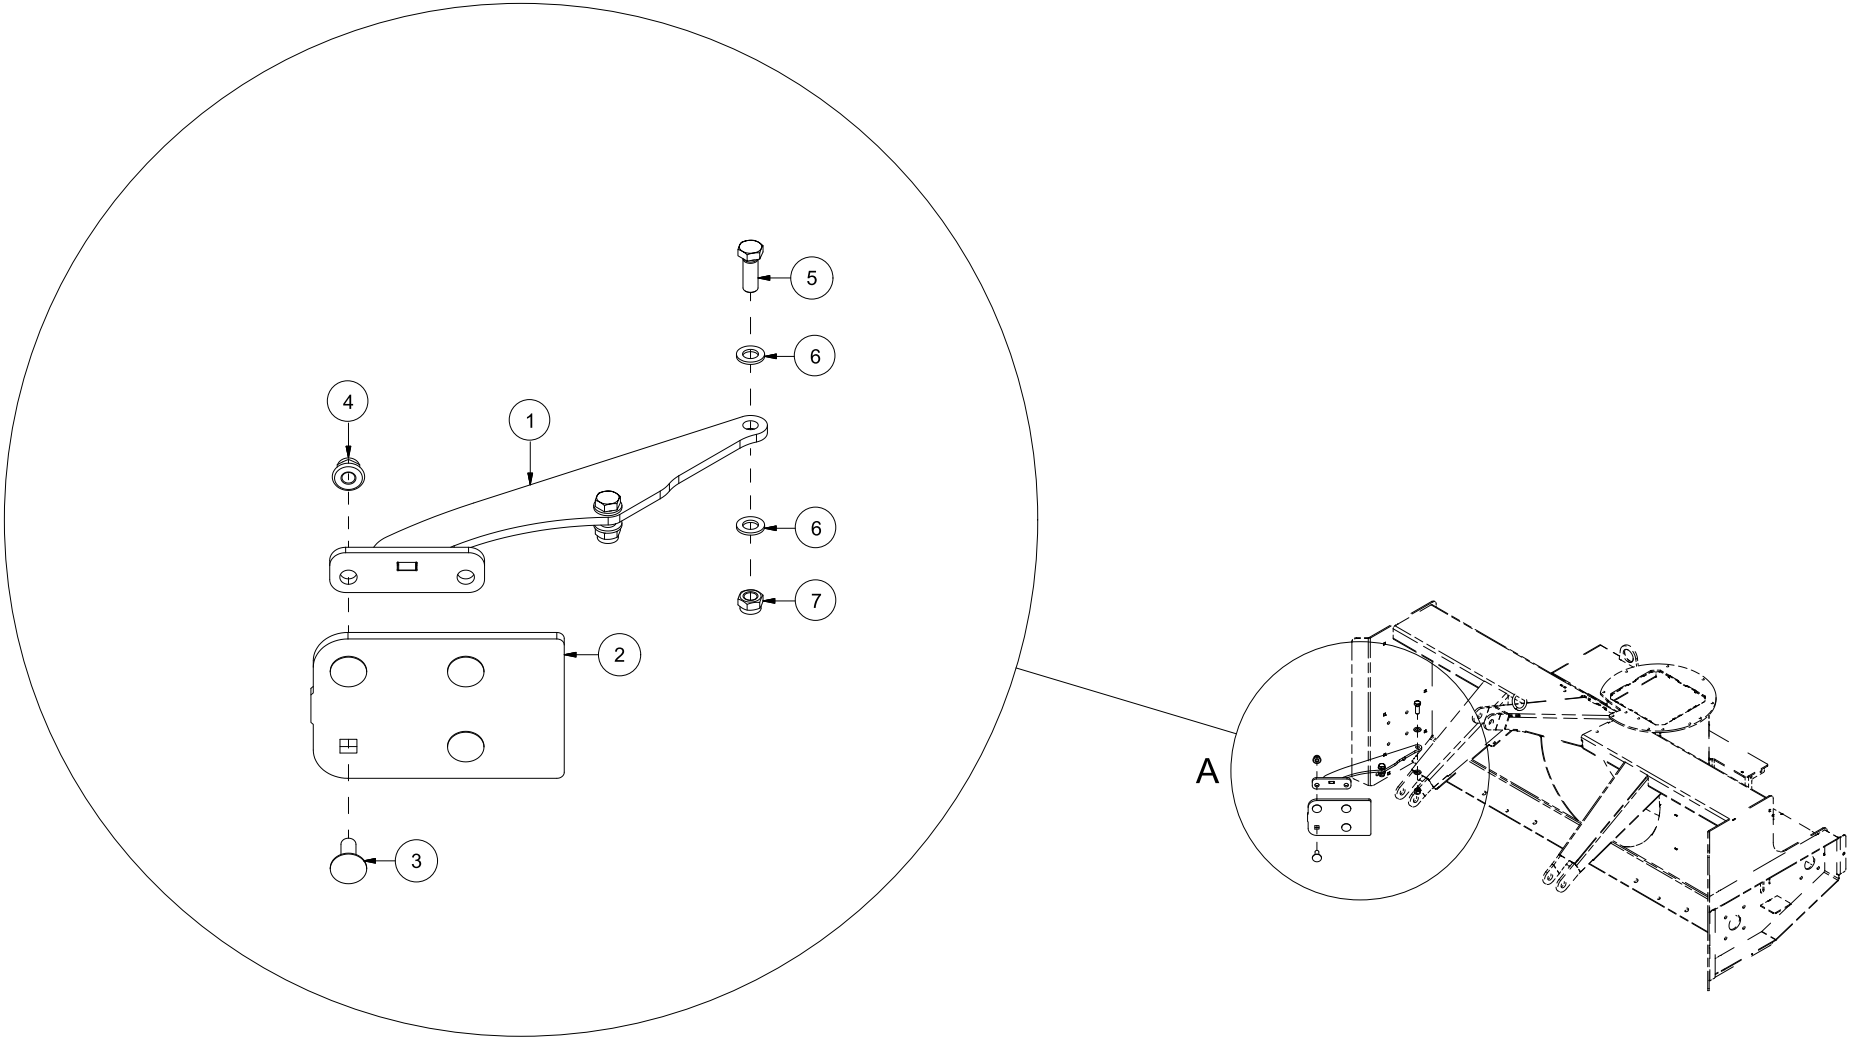

Pos	Ant	Artikkelnr	Beskrivelse
1	2	1252231	Nivåstang for glidesko
2	2	1252243	Glidesko
3	4	2531078	Underlagsskive M16 EIZn DIN 125
4	2	2422503	Sekskantskrue M16x110 EIZn 8.8 DIN 931
5	2	2483613	Lockingmutter M16 EIZn DIN 985
6	2	2526321	Toppstagbolt kat. 1 Ø19x70
7	2	2556142	Orepinne Ø10x40

Pos	Ant	Artikkelnr	Beskrivelse
1	1	1252280	Kantskjær, høyre
2	12	2531078	Underlagsskive M16 EIZn DIN 125
3	6	2483613	Lockingmutter M16 EIZn DIN 985
4	6	2422491	Sekskantskrue M16x45 EIZn 8.8 DIN 933

Pos	Ant	Artikkelnr	Beskrivelse
1	1	1252294	Snøsamler venstre side
2	4	2344350	Låseskrue M12x35 EIZn 8.8 DIN 603
3	4	2531069	Underlagsskive M12 EIZn DIN 125
4	4	2483611	Lockingmutter M12 EIZn DIN 985