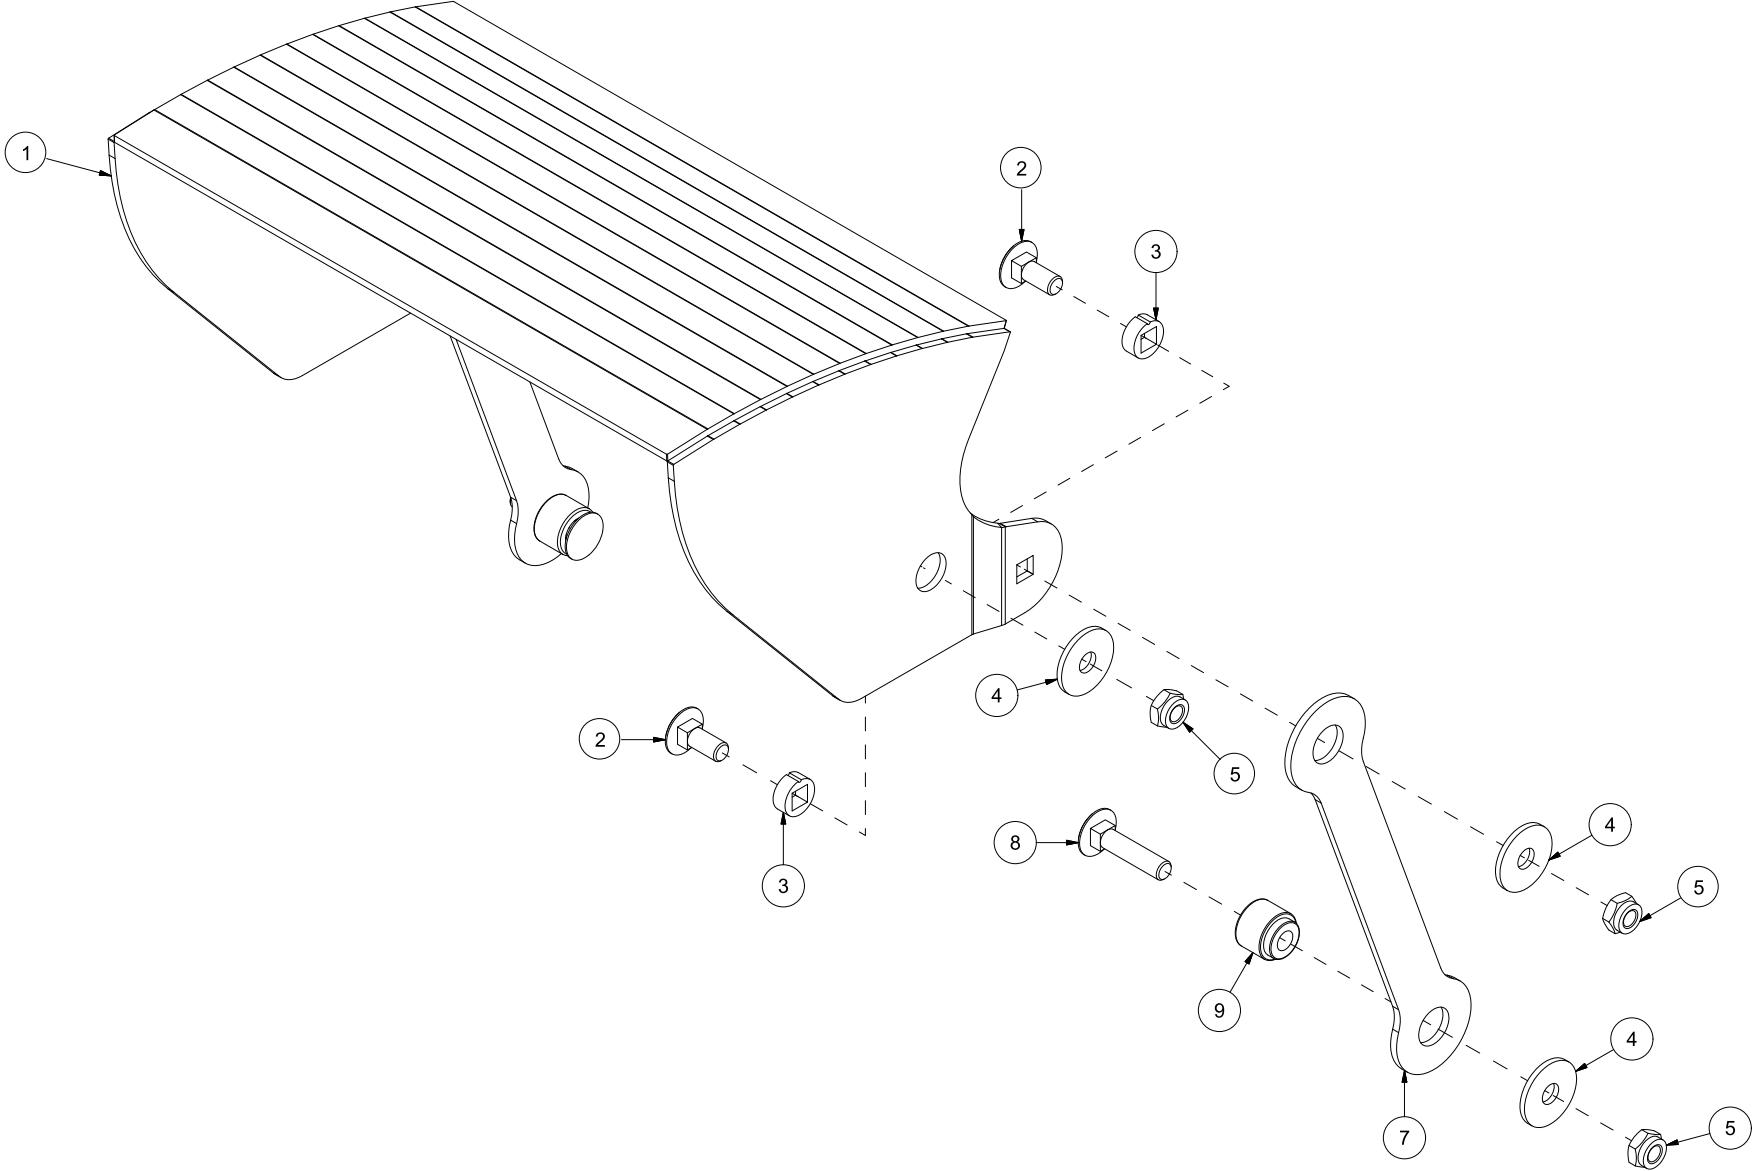

Pos	Ant	Artikkelnr	Beskrivelse
1	1	1251383	Nedbrekksklaff 70 cm
2	4	2344330	Låseskrue M10x25 EIZn 8.8 DIN 603
3	4	1252039	Opplagringskive
4	6	2533065	Karosseriskive ø11/35x3
5	6	2483610	Lockingmutter M10 EIZn DIN 985
7	2	1252037	Stag for nedbrekksklaff
8	2	2344335	Låseskrue M10x45 EIZn 8.8 DIN 603
9	2	1252041	Lagerhylse på tut