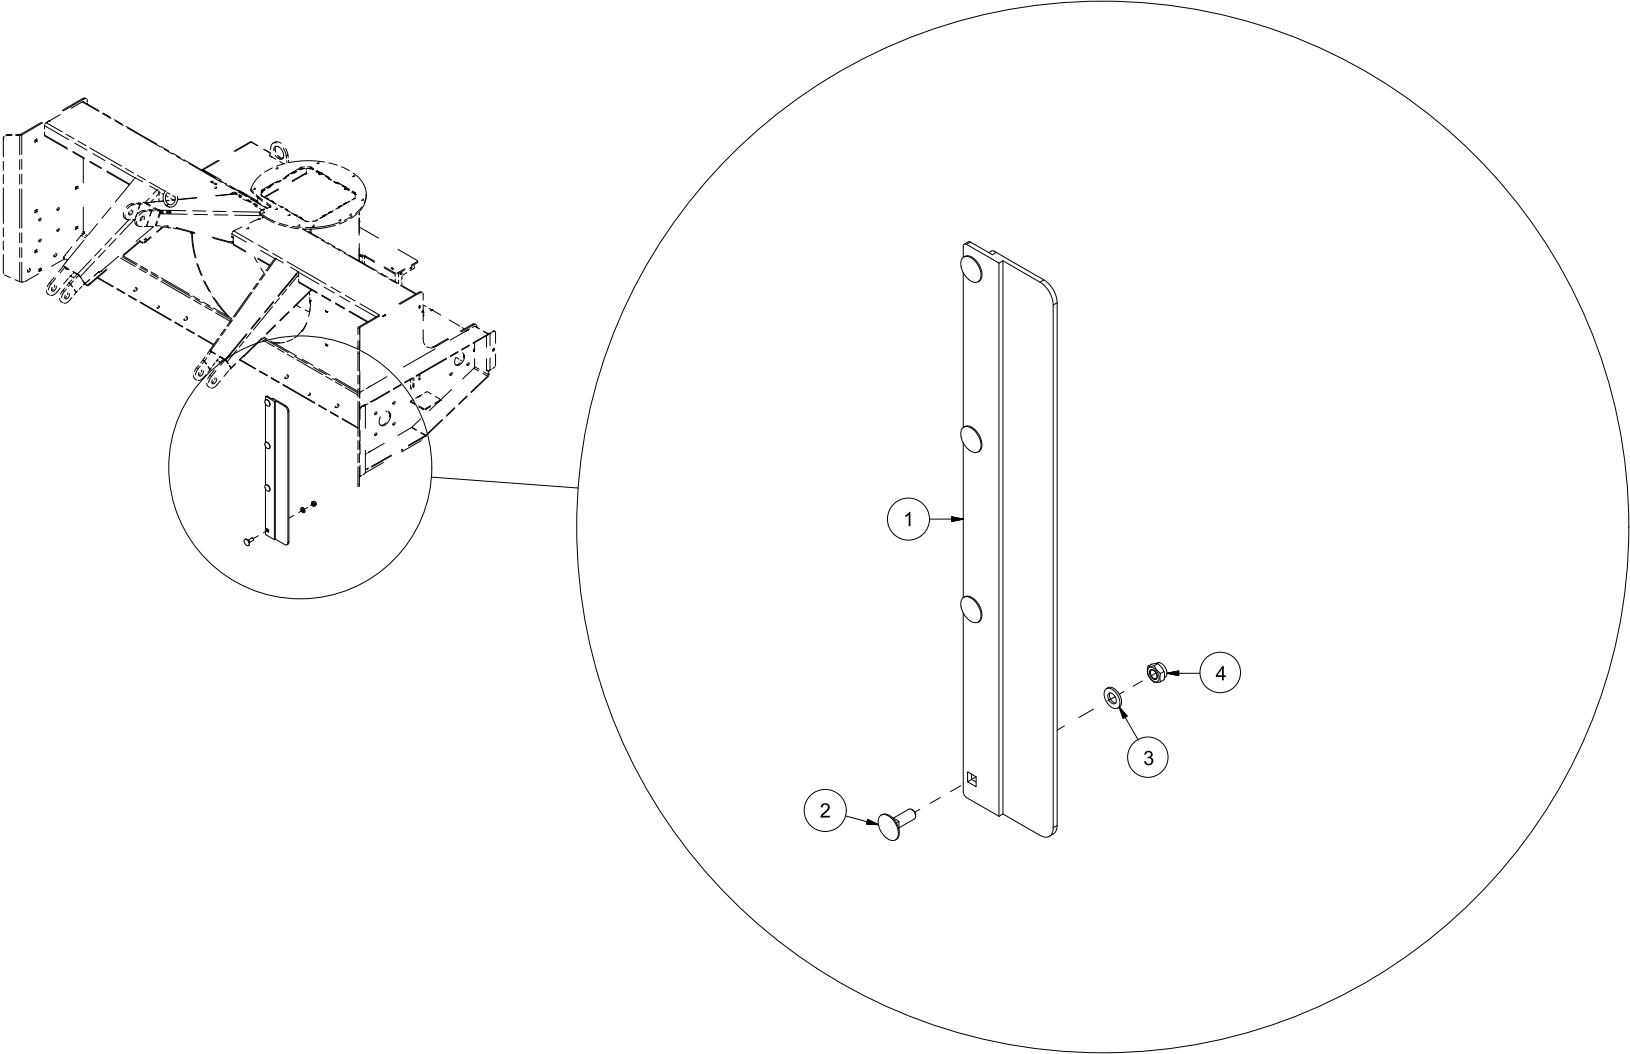

Pos	Ant	Artikkelnr	Beskrivelse
1	1	1252294	Snøsamler venstre side
2	4	2344350	Låseskrue M12x35 EIZn 8.8 DIN 603
3	4	2531069	Underlagsskive M12 EIZn DIN 125
4	4	2483611	Lockingmutter M12 EIZn DIN 985