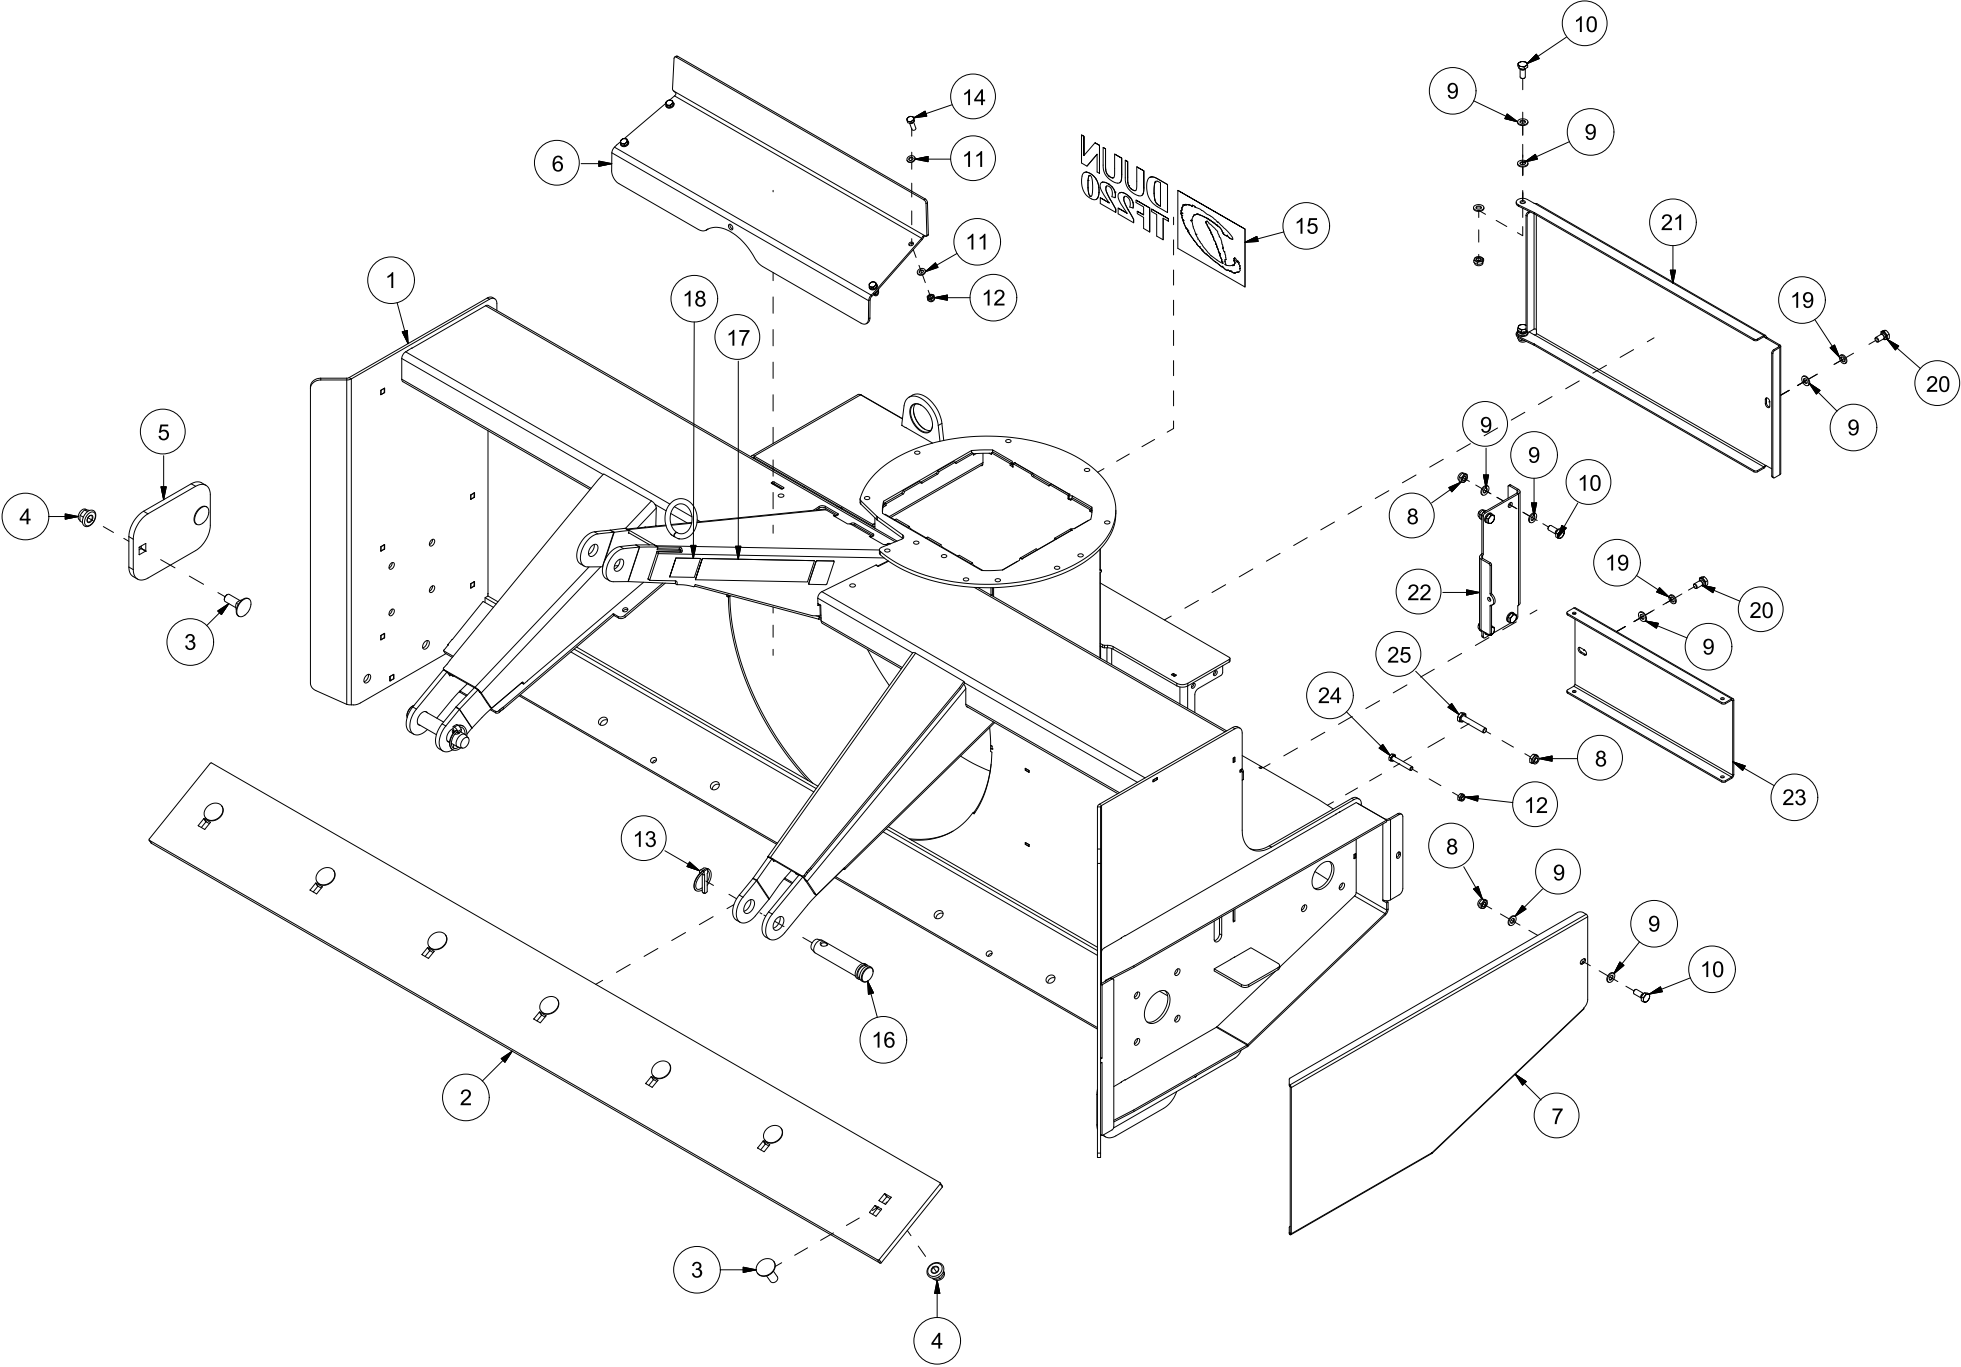

# TF220 Reseveredelskatalog

Serienummer: f.o.m. 150001 | t.o.m. 150088

Innholdsfortegnelse

INNHALDSFORTEGNELSE .....	2
25228001   SKROG OG DEKSLER .....	4
25228002   UTKASTERVIFTE.....	6
25228003   INNMATERSKRUE .....	8
25228004   UTKASTERTUT.....	10
25228005   NEDBREKKSCLAFF .....	12
25228006   SYLINDER UTKASTERTUT .....	14
25228007   STAG UTKASTERTUT.....	16
25228008   GIRBOKS OG KJEDER .....	18
25228009   GLIDESKO.....	20
25228010   KANTSKJÆR HØYRE SIDE.....	22
25228011   SNØSAMLER VENSTRE SIDE .....	24
25228012   SLITESTÅL KANTSKJÆR .....	26

Pos	Ant	Artikkelnr	Beskrivelse
1	1	1252230	Skrog TF220
2	1	1252270	Slitestål
3	11	2344491	Låseskrue M16x45 EIZn 8.8 DIN 603
4	11	2489175	Lockingmutter med flens M16 EIZn DIN 6926
5	2	1252296	Slitestål kant TF220
6	1	1252242	Deksel over innmaterskrue
7	1	1252289	Deksel venstre side
8	8	2483610	Lockingmutter M10 EIZn DIN 985
9	18	2531060	Underlagsskive M10 EIZn DIN 125
10	7	2422297	Sekskantskrue M10x25 EIZn 8.8 DIN 933
11	8	2531047	Underlagsskive M8 EIZn DIN 125
12	5	2483609	Lockingmutter M8 EIZn DIN 985
13	2	2556142	Orepinne Ø10x40
14	4	2422246	Sekskantskrue M8x25 EIZn 8.8 DIN 933
15	1	2935116	Klebmerke TF220
16	2	2551730	Trekkarmsbolt kat. 2 Ø28x95
17	1	2935121	Klebmerke 45x309 Snøfres 540 rpm samleskilt
18	1	2935063	Klebmerke 68x40 CE
19	2	2534060	Fjærskive M10 EIZn DIN 127
20	2	2422295	Sekskantskrue M10x20 EIZn 8.8 DIN 933
21	1	1252240	Deksel bak
22	1	1252241	Plate ved ledd
23	1	1252244	Deksel bak side
24	1	2422256	Sekskantskrue M8x50 EIZn 8.8 DIN 931
25	1	2422310	Sekskantskrue M10x60 EIZn 8.8 DIN 931