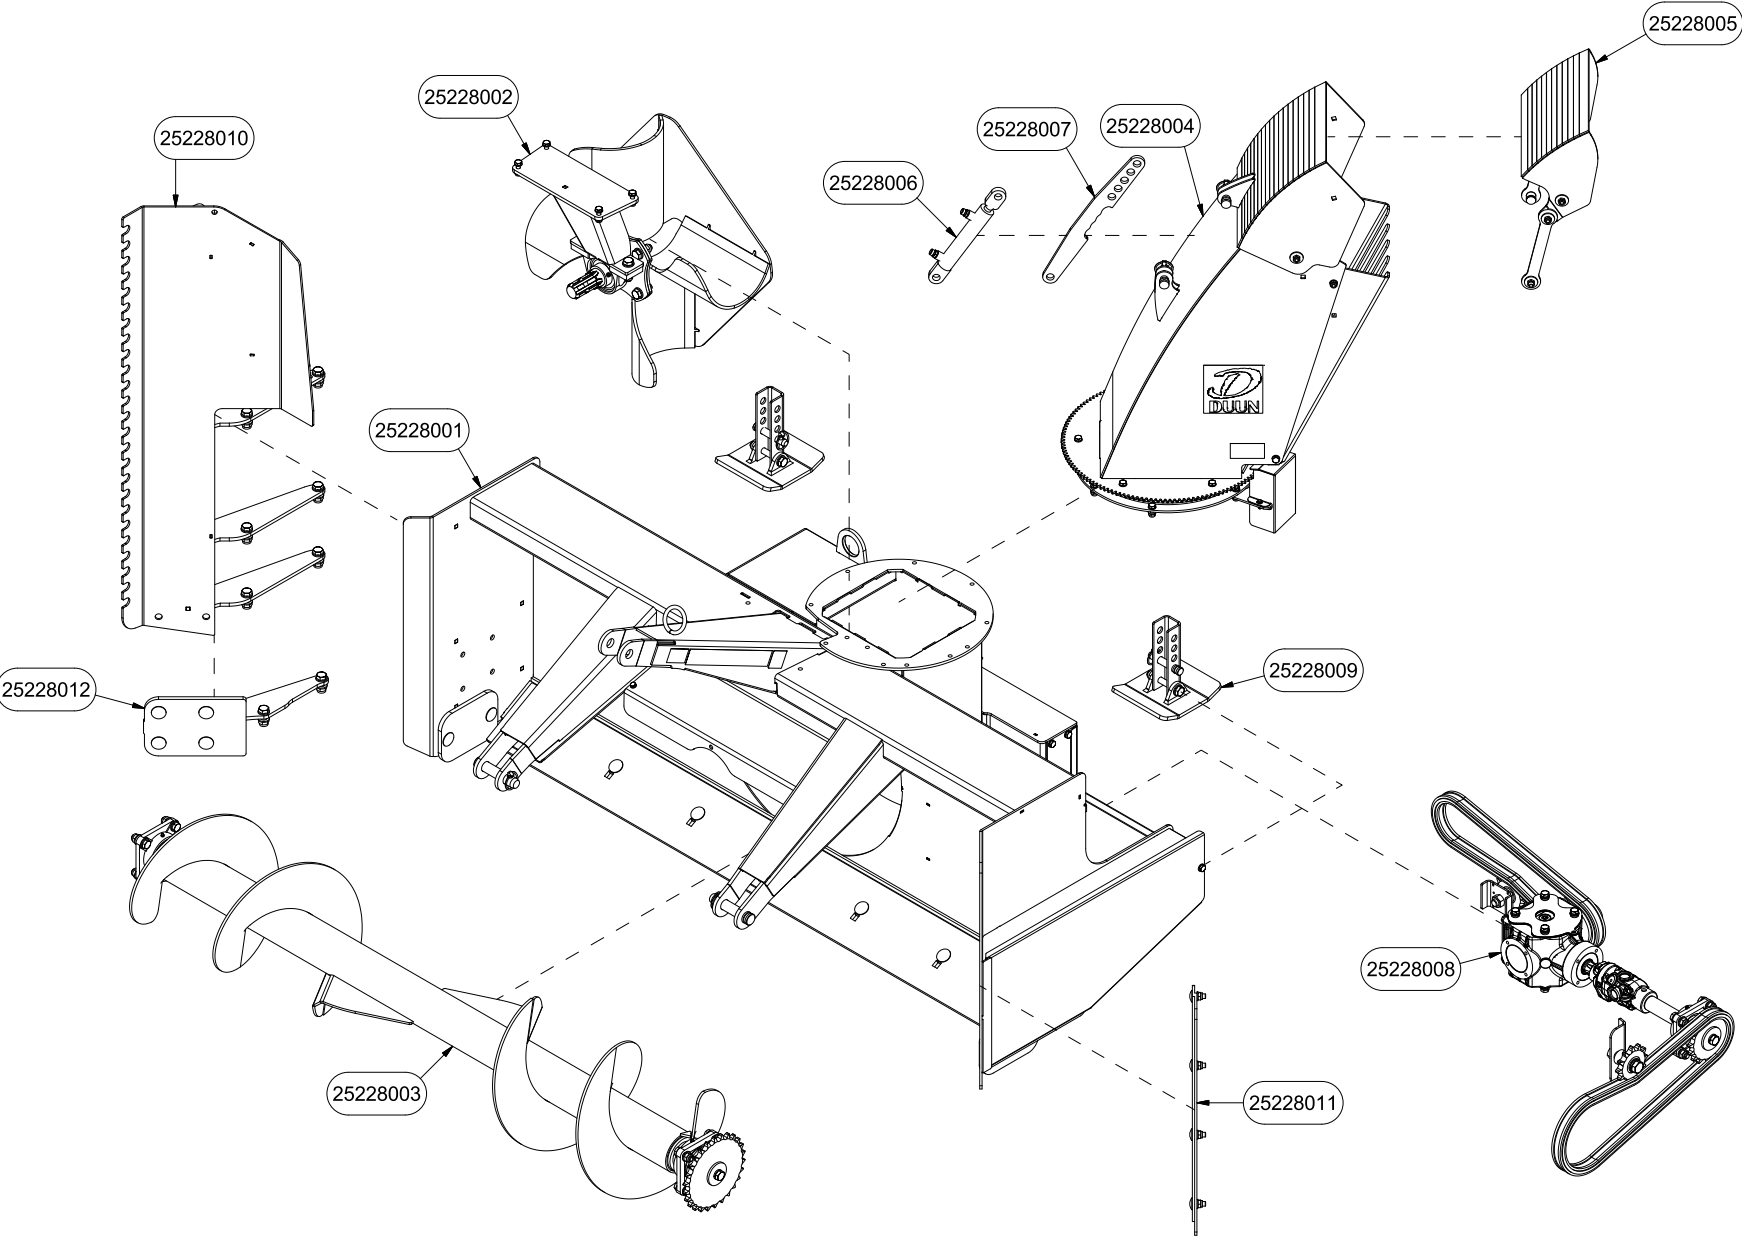

# TF220 Reseveredelskatalog

Serienummer: f.o.m. 150001 | t.o.m. 150088

Innholdsfortegnelse

INNHALDSFORTEGNELSE .....	2
25228001   SKROG OG DEKSLER .....	4
25228002   UTKASTERVIFTE.....	6
25228003   INNMATERSKRUE .....	8
25228004   UTKASTERTUT.....	10
25228005   NEDBREKKSCLAFF .....	12
25228006   SYLINDER UTKASTERTUT .....	14
25228007   STAG UTKASTERTUT.....	16
25228008   GIRBOKS OG KJEDER .....	18
25228009   GLIDESKO.....	20
25228010   KANTSKJÆR HØYRE SIDE.....	22
25228011   SNØSAMLER VENSTRE SIDE .....	24
25228012   SLITESTÅL KANTSKJÆR .....	26

Pos	Ant	Artikkelnr	Beskrivelse
1	1	1252230	Skrog TF220
2	1	1252270	Slitestål
3	11	2344491	Låseskrue M16x45 EIZn 8.8 DIN 603
4	11	2489175	Lockingmutter med flens M16 EIZn DIN 6926
5	2	1252296	Slitestål kant TF220
6	1	1252242	Deksel over innmaterskrue
7	1	1252289	Deksel venstre side
8	8	2483610	Lockingmutter M10 EIZn DIN 985
9	18	2531060	Underlagsskive M10 EIZn DIN 125
10	7	2422297	Sekskantskrue M10x25 EIZn 8.8 DIN 933
11	8	2531047	Underlagsskive M8 EIZn DIN 125
12	5	2483609	Lockingmutter M8 EIZn DIN 985
13	2	2556142	Orepinne Ø10x40
14	4	2422246	Sekskantskrue M8x25 EIZn 8.8 DIN 933
15	1	2935116	Klebmerke TF220
16	2	2551730	Trekkarmsbolt kat. 2 Ø28x95
17	1	2935121	Klebmerke 45x309 Snøfres 540 rpm samleskilt
18	1	2935063	Klebmerke 68x40 CE
19	2	2534060	Fjærskive M10 EIZn DIN 127
20	2	2422295	Sekskantskrue M10x20 EIZn 8.8 DIN 933
21	1	1252240	Deksel bak
22	1	1252241	Plate ved ledd
23	1	1252244	Deksel bak side
24	1	2422256	Sekskantskrue M8x50 EIZn 8.8 DIN 931
25	1	2422310	Sekskantskrue M10x60 EIZn 8.8 DIN 931